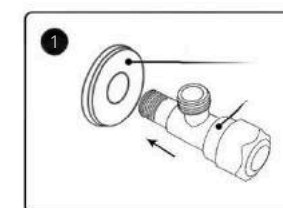

Kích thước : Ø21
Chất liệu : Hợp kim

GA - A29

Kích thước : Ø21
Chất liệu : Đồng

GA - A30

Kích thước : Ø21
Chất liệu : Đồng

GA - A51

Kích thước : Ø21
Chất liệu : Inox 304% mờ

GA - A52

Kích thước : Ø21
Chất liệu : Inox 304% mờ

GA - A28 (Lõi đồng)

Van Giảm Áp Chia Nước

Kích thước : Ø21

Chất liệu : **INOX 304%**

VAN NHẤN XẢ TIỂU

A13

Kích thước : Ø21