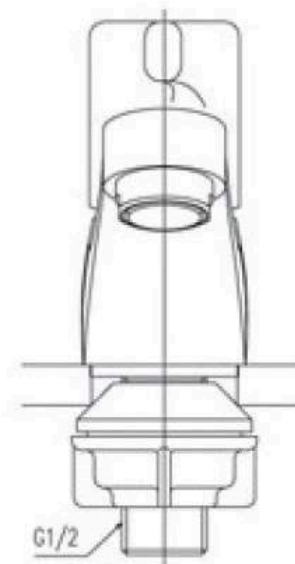

Chất liệu : **INOX 304**

LB - 16

Vòi nóng / lạnh

Trọng Lượng : 297g

Chất liệu : **HỢP KIM MẠ ĐIỆN**

LB - 15

Vòi lạnh

Trọng Lượng : 168g

Chất liệu : **HỢP KIM MẠ ĐIỆN**

LB - 14

Vòi lạnh

Trọng Lượng : 348g

Chất liệu : **HỢP KIM MẠ ĐIỆN**

LBN - 01

Vòi lạnh

Trọng Lượng : 108,24g