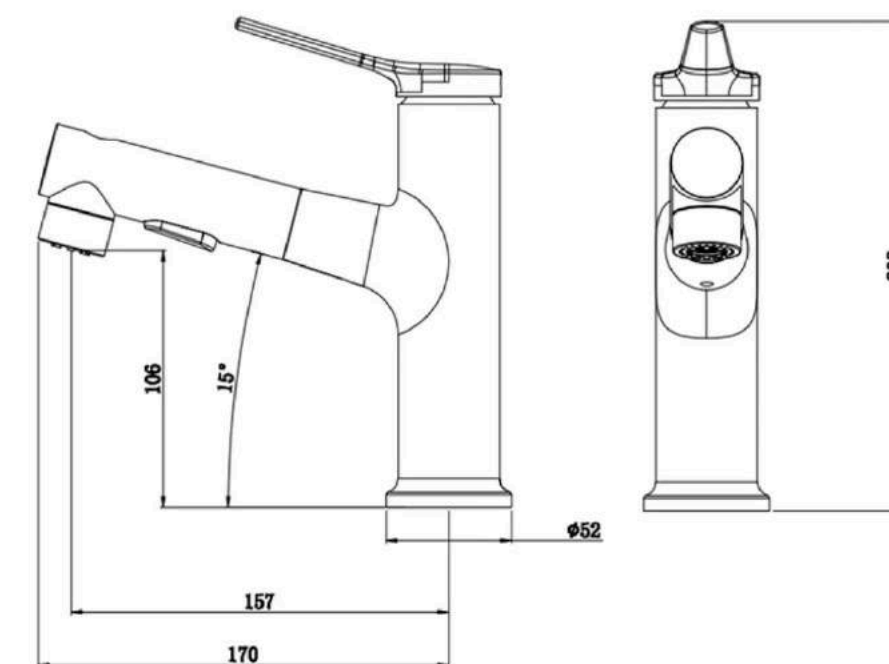

LB - 11 (47)

Vòi nóng / lạnh

Trọng Lượng : 1kg