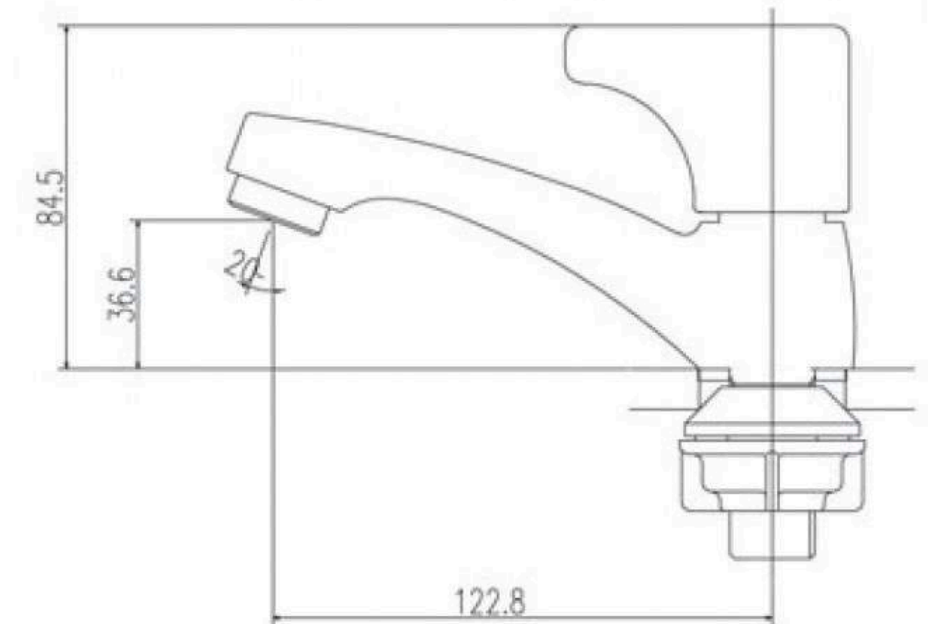

Chất liệu : **HỢP KIM MẠ ĐIỆN**

LB - 14

Vòi lạnh

Trọng Lượng : 348g

Chất liệu : **HỢP KIM MẠ ĐIỆN**

LBN - 01

Vòi lạnh

Trọng Lượng : 108,24g