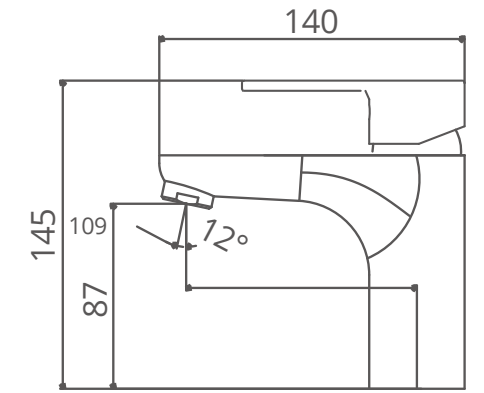

LB-09(45)

LB-10(46)

LB-11(47)

LB-12(48)

LB-13(49)

LB - A19

LB - 01 (37)

Vòi lavabo dùng cho nước lạnh
Trọng Lượng : 420g