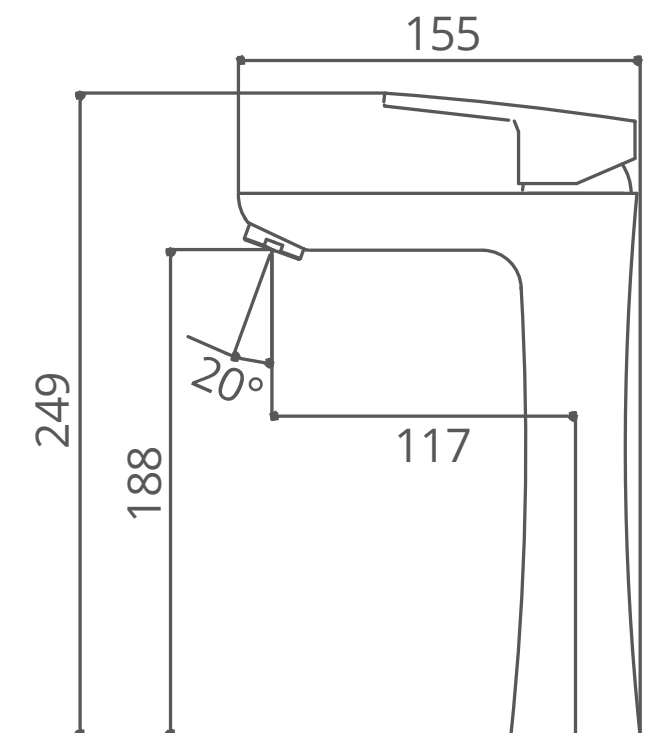

LB-09(45)

LB-10(46)

LB-11(47)

LB-12(48)

LB-13(49)

LB - A19

LB - 01 (37)

Vòi lavabo dùng cho nước lạnh
Trọng Lượng : 420g

LB - 02 (38)

Vòi lavabo dùng cho nước lạnh
Trọng Lượng : 350g

LB - 03 (39)

Vòi lavabo dùng cho nước lạnh
Trọng Lượng : 460g

LB - 04 (40)

Vòi lavabo dùng cho nước lạnh
Trọng Lượng : 320g

023

LB - 05 (41)

Vòi nóng lạnh

Trọng Lượng : 630g

LB - 06 (42)

Vòi nóng / lạnh

Trọng Lượng : 980g

LB - 07 (43)

Vòi nóng / lạnh

Trọng Lượng : 800g

LB - 08 (44)

Vòi nóng / lạnh

Trọng Lượng : 1.70kg

LB - 09 (45)

Vòi nóng / lạnh

Trọng Lượng : 450g

LB - 10 (46)

Vòi nóng / lạnh
Trọng Lượng : 520g