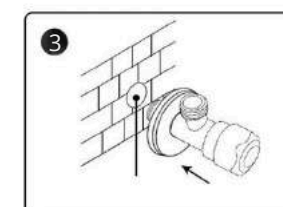

Kích thước : Ø21
Chất liệu : Hợp kim

GA - A29

Kích thước : Ø21
Chất liệu : Đồng

GA - A30

Kích thước : Ø21
Chất liệu : Đồng

GA - A51

Kích thước : Ø21
Chất liệu : Inox 304% mờ

GA - A52

Kích thước : Ø21
Chất liệu : Inox 304% mờ

GA - A28 (Lõi đồng)

Van Giảm Áp Chia Nước

Kích thước : Ø21

Chất liệu : **INOX 304%**

VAN NHẤN XẢ TIỂU

A13

Kích thước : Ø21