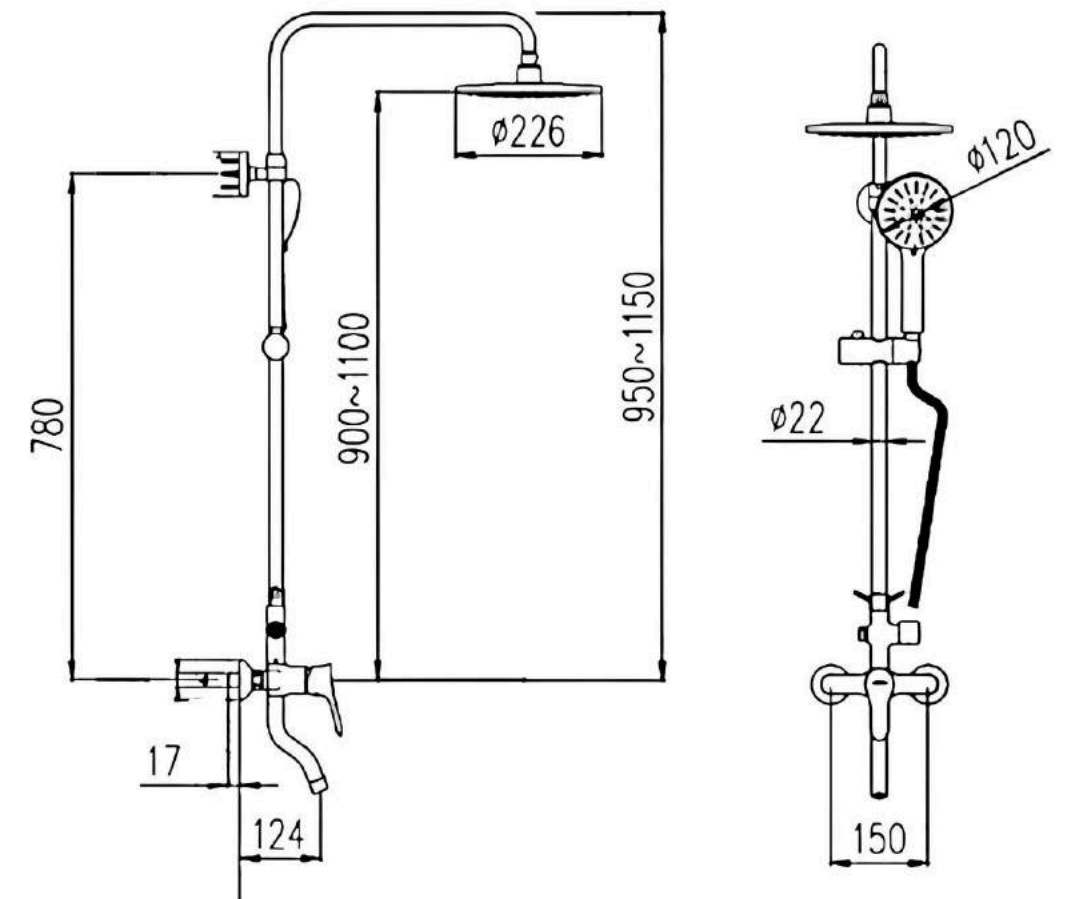

SEN CÂY NÓNG/LẠNH
Chất liệu: INOX mạ điện

ST - 02