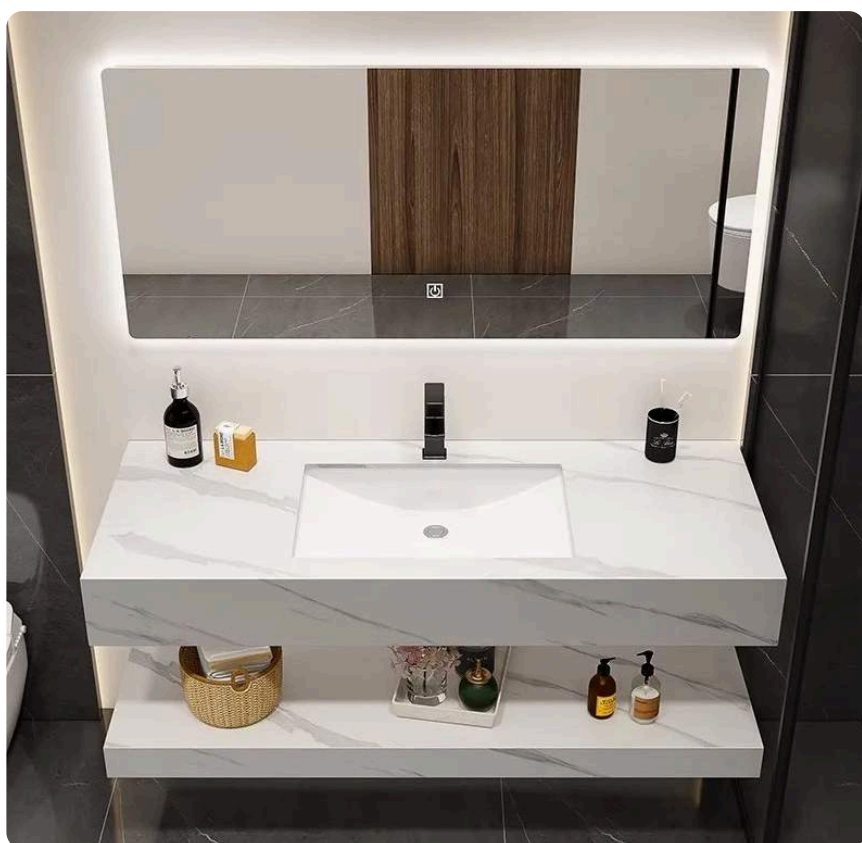

XP - 02

NÚT LẬT

XP - 02

NÚT NHẤN

XP - 03

NÚT NHẤN
THOÁT TRÀN

Lavabo đá phiến sang trọng nhẹ nhàng

Bảo vệ sức khoẻ & môi trường

Mặt bàn dễ lau chùi

Ánh sáng làm đẹp

Tấm đá dày

Phù hợp với mặt bàn

Tối ưu lưu trữ

**VT-SB80CT WHITE
(TRẮNG) - liền khối**

**VT-SB80IT-GREY
(XĂM) - liền khối**

**VT-SB80LN BLACK
(ĐEN) - liền khối**