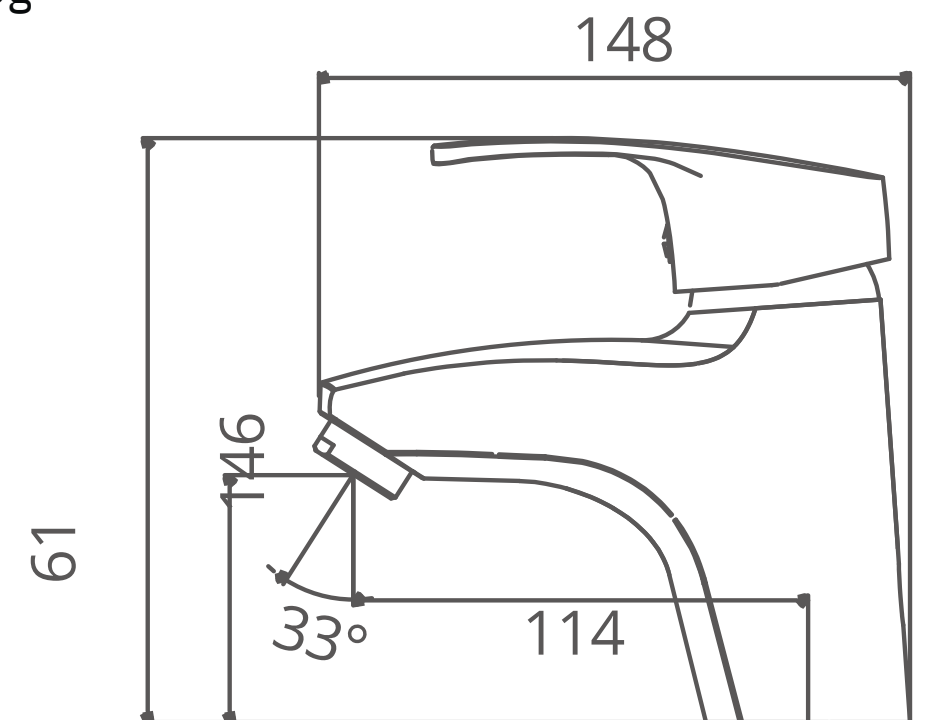

LB - 08 (44)

Vòi nóng / lạnh

Trọng Lượng : 1.70kg

LB - 09 (45)

Vòi nóng / lạnh

Trọng Lượng : 450g

LB - 10 (46)

Vòi nóng / lạnh
Trọng Lượng : 520g