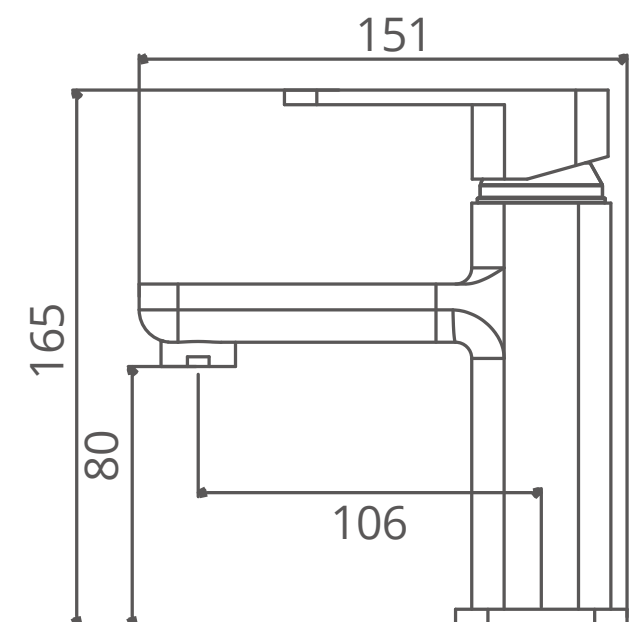

LB - 02 (38)

Vòi lavabo dùng cho nước lạnh
Trọng Lượng : 350g

LB - 03 (39)

Vòi lavabo dùng cho nước lạnh
Trọng Lượng : 460g

LB - 04 (40)

Vòi lavabo dùng cho nước lạnh
Trọng Lượng : 320g

023

LB - 05 (41)

Vòi nóng lạnh

Trọng Lượng : 630g

LB - 06 (42)

Vòi nóng / lạnh

Trọng Lượng : 980g

LB - 07 (43)

Vòi nóng / lạnh

Trọng Lượng : 800g

LB - 08 (44)

Vòi nóng / lạnh

Trọng Lượng : 1.70kg

LB - 09 (45)

Vòi nóng / lạnh

Trọng Lượng : 450g

LB - 10 (46)

Vòi nóng / lạnh
Trọng Lượng : 520g