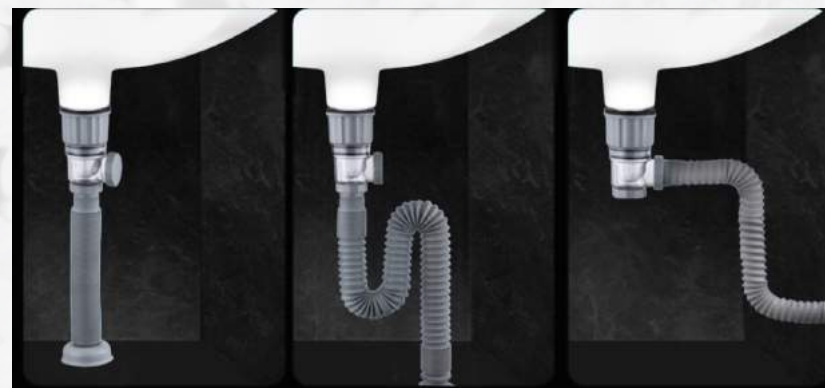

NÚT NHẤN

NÚT LẬT