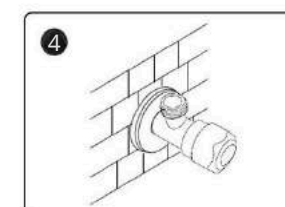

Kích thước : Ø21
Chất liệu : Hợp kim

GA - A29

Kích thước : Ø21
Chất liệu : Đồng

GA - A30

Kích thước : Ø21
Chất liệu : Đồng

GA - A51

Kích thước : Ø21
Chất liệu : Inox 304% mờ

GA - A52

Kích thước : Ø21
Chất liệu : Inox 304% mờ

GA - A28 (Lõi đồng)

Van Giảm Áp Chia Nước

Kích thước : Ø21

Chất liệu : **INOX 304%**

VAN NHẤN XẢ TIỂU

A13

Kích thước : Ø21