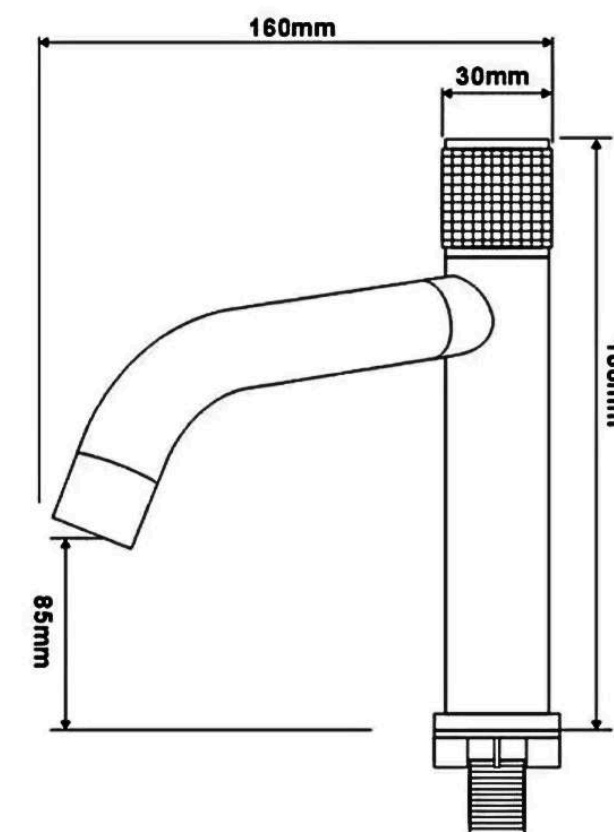

LB - 02 (38)

Vòi lavabo dùng cho nước lạnh
Trọng Lượng : 350g

LB - 03 (39)

Vòi lavabo dùng cho nước lạnh
Trọng Lượng : 460g

LB - 04 (40)

Vòi lavabo dùng cho nước lạnh
Trọng Lượng : 320g

023

LB - 05 (41)

Vòi nóng lạnh

Trọng Lượng : 630g

LB - 06 (42)

Vòi nóng / lạnh

Trọng Lượng : 980g

LB - 07 (43)

Vòi nóng / lạnh

Trọng Lượng : 800g

LB - 08 (44)

Vòi nóng / lạnh

Trọng Lượng : 1.70kg

LB - 09 (45)

Vòi nóng / lạnh

Trọng Lượng : 450g

LB - 10 (46)

Vòi nóng / lạnh
Trọng Lượng : 520g

Trọng Lượng : 700g

LB - A19 (Lõi đồng)

Vòi nóng / lạnh

Trọng Lượng : 360g

Chất liệu : **INOX 304**

LB - A9 (Lõi đồng)

Vòi nóng / lạnh

Trọng Lượng : 260g