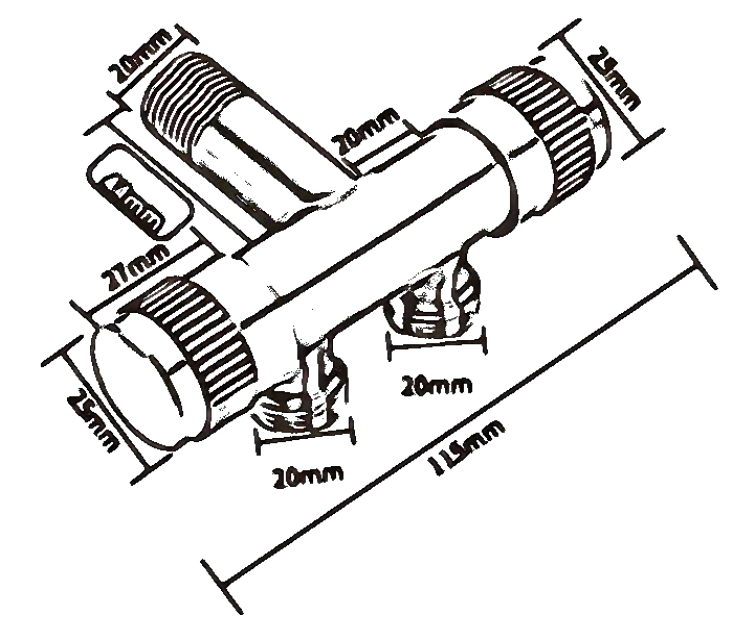

Kích thước : Ø21
Chất liệu : Hợp kim

GA - A29

Kích thước : Ø21
Chất liệu : Đồng

GA - A30

Kích thước : Ø21
Chất liệu : Đồng

GA - A51

Kích thước : Ø21
Chất liệu : Inox 304% mờ

GA - A52

Kích thước : Ø21
Chất liệu : Inox 304% mờ

GA - A28 (Lõi đồng)

Van Giảm Áp Chia Nước

Kích thước : Ø21

Chất liệu : **INOX 304%**

VAN NHẤN XẢ TIỂU

A13

Kích thước : Ø21