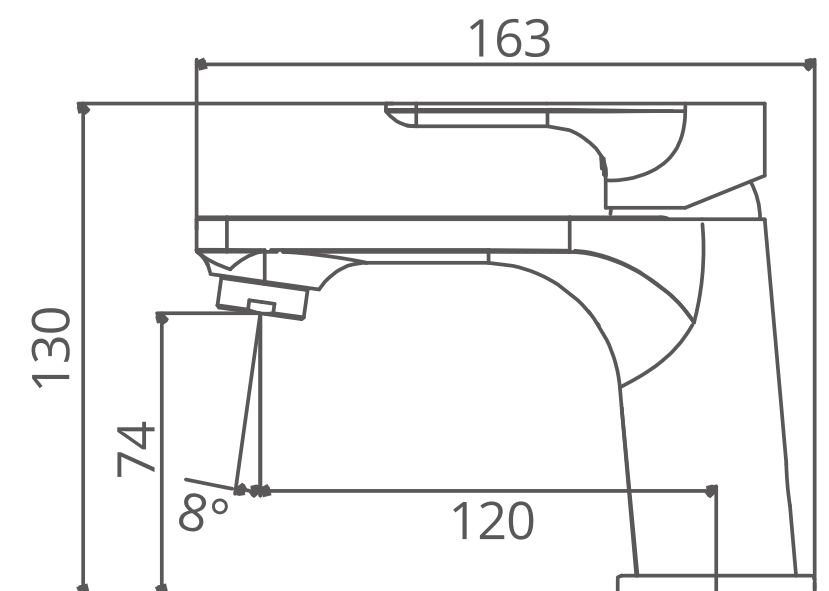

Vòi nóng lạnh

Trọng Lượng : 630g

LB - 06 (42)

Vòi nóng / lạnh

Trọng Lượng : 980g

LB - 07 (43)

Vòi nóng / lạnh

Trọng Lượng : 800g