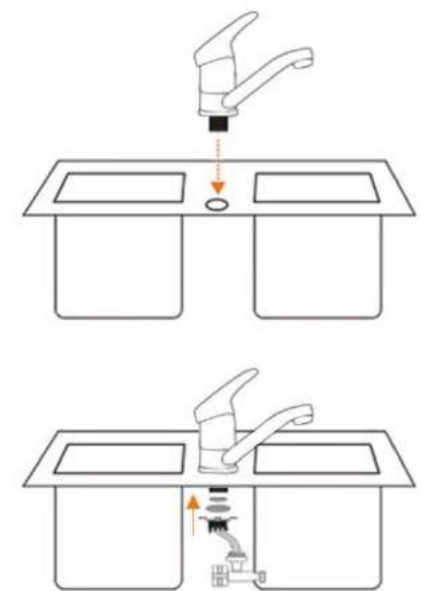

Chất liệu : **INOX 304**

LB - 16

Vòi nóng / lạnh

Trọng Lượng : 297g

Chất liệu : **HỢP KIM MẠ ĐIỆN**

LB - 15

Vòi lạnh

Trọng Lượng : 168g

Chất liệu : **HỢP KIM MẠ ĐIỆN**

LB - 14

Vòi lạnh

Trọng Lượng : 348g

Chất liệu : **HỢP KIM MẠ ĐIỆN**

LBN - 01

Vòi lạnh

Trọng Lượng : 108,24g