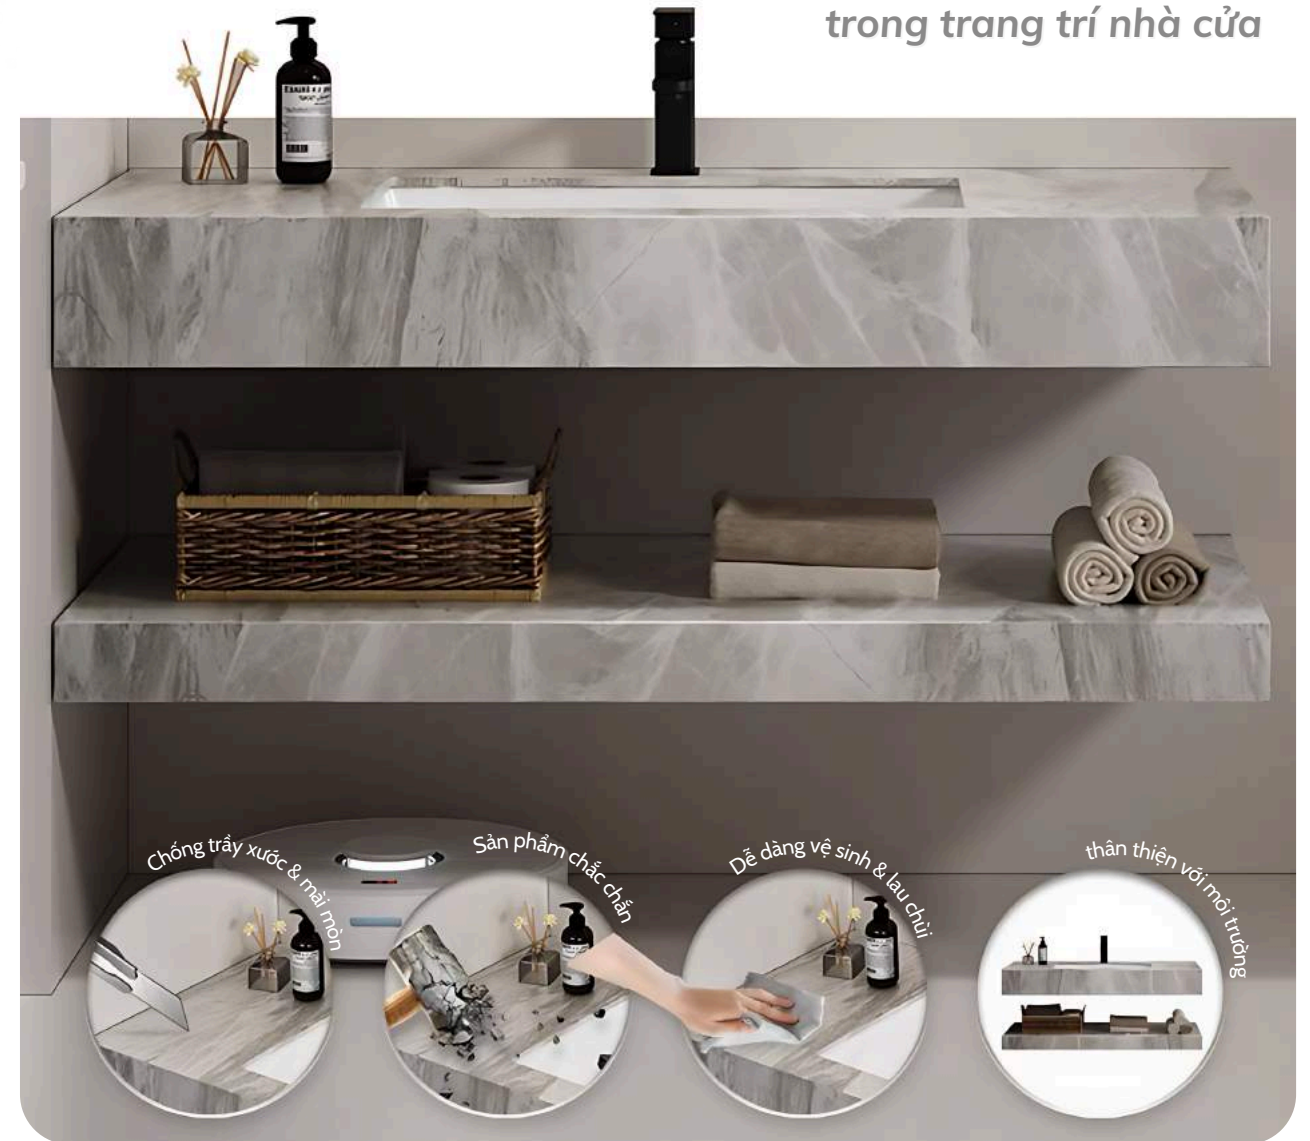

XP - 02

NÚT LẬT

XP - 02

NÚT NHẤN

XP - 03

NÚT NHẤN
THOÁT TRÀN

Lavabo đá phiến sang trọng nhẹ nhàng

Bảo vệ sức khoẻ & môi trường

Chống thấm nước & chống ẩm

Đá phiến hai lớp

Sản phẩm được yêu thích nhất trong trang trí nhà cửa

Chống trầy xước & mài mòn

Sản phẩm chắc chắn

Dễ dàng vệ sinh & lau chùi

thân thiện với môi trường

Cảm ứng thông minh