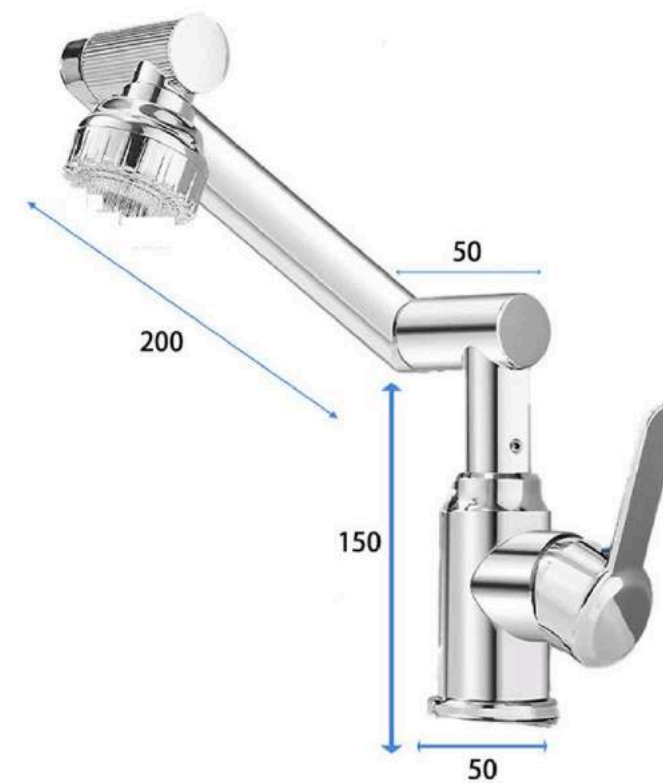

LB - 02 (38)

Vòi lavabo dùng cho nước lạnh
Trọng Lượng : 350g

LB - 03 (39)

Vòi lavabo dùng cho nước lạnh
Trọng Lượng : 460g

LB - 04 (40)

Vòi lavabo dùng cho nước lạnh
Trọng Lượng : 320g

023

LB - 05 (41)

Vòi nóng lạnh

Trọng Lượng : 630g

LB - 06 (42)

Vòi nóng / lạnh

Trọng Lượng : 980g

LB - 07 (43)

Vòi nóng / lạnh

Trọng Lượng : 800g

LB - 08 (44)

Vòi nóng / lạnh

Trọng Lượng : 1.70kg

LB - 09 (45)

Vòi nóng / lạnh

Trọng Lượng : 450g

LB - 10 (46)

Vòi nóng / lạnh
Trọng Lượng : 520g